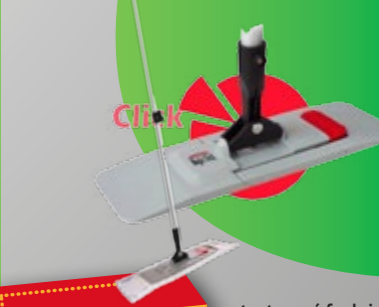

47760  
**39900**

1100W, 6,5l nádoba, výkon čerpadla 0,6l/min

**SPRINTUS Magic Click**  
mop s hliníkovou rúčkou  
s pevnou dĺžkou (1,4 m)

**2990**

patentovaná funkcia  
vzpriamenej polohy  
- silný magnetický  
záмок a otočný kľb