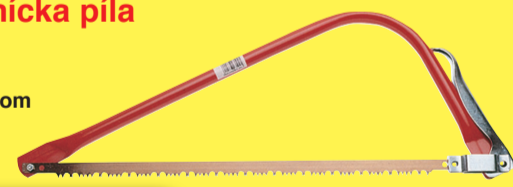

9⁹⁹

Sekera na štiepanie

2000 g s plastickou rúčkou, dĺžka 80 cm 1231688

16⁹⁹

HM Müller

Záhradnícka píla 533 mm

s kaleným pílovým listom 1155194

6⁹⁹