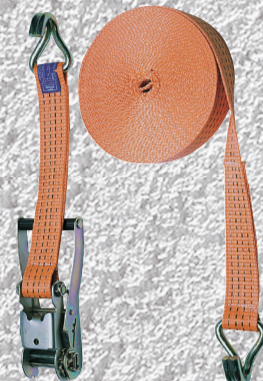

Račňový upínací pás, 2-diely.

oranžový, ťažná sila 4 t, 50 mm/8 m, s hákom a račňou 1185745