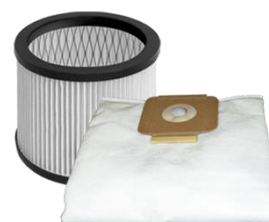

SPRINTUS WATERKING N 30/1 KPT

U-MAX 
...objav v sebe majstra

SPRINTUS
Professional Cleaning Equipment

PROFESINÁLNY VYSÁVAČ s prezývkou **VODNÝ KRÁL** na suché aj mokré vysávanie.

- vysávač s prezývkou „vodný kráľ“, ktorý je extrémne výkonný a umožňuje dokonalé upratovanie aj tých najväčších plôch
- vďaka optimálnemu uloženiu príslušenstva, káblu a sacej hadice, je to nástroj veľmi praktický a skladovateľný
- unikátny systém pripojenia ďalšieho elektronáradia a regulácia výkonu nastaviteľná pre každý povrch
- jednomotorový profesionálny vysávač, spĺňajúci požiadavky každodenného upratovania
- dobrá stabilita zaistená odolnými kolieskami
- jednoduchá manipulácia vďaka 7,5 m dlhému káblu

- + riadenie výkonu umožňuje optimálne nastavenie pre každý druh povrchu
- + zabudovaná funkcia fúkania

VYUŽITIE:

stredné prevádzky, reštaurácie, penzióny, hotely

Technické parametre

Príkonnosť: 1x1300 W
Podtlak: 260 mbar
Hlučnosť: 70 dB
Objem nádoby: 30 l
Napätie: 230 V

Štandardné príslušenstvo

2 ks 0,5 m sacej trubice z nerez ocele
3 m sacej hadice
7,5 m napájací kábel
dýza suchá
dýza mokrá
dýza štrbinová
dýza kefová guľatá
filter

Bohaté príslušenstvo zaručuje flexibilitu a pohodlie pri práci. Stroj je praktický a skladný.

Sprintus 30/1 KPT má unikátny systém pripojenia ďalšieho náradia vďaka multi level adaptéru a reguláciu výkonu nastaviteľnú pre všetky povrchy.

Záruka vysoko kvalitnej filtrácie vďaka jemnému prachovému filteru a filtračnému vrecúšku.