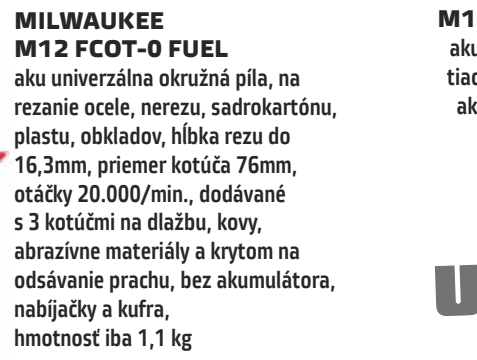

200⁰⁰
189⁹⁰

MILWAUKEE M12 FIWF12-0 FUEL
aku rázový uťahovák, krútiaci moment 339 Nm, bez akumulátora, nabíjačka a kufra

MILWAUKEE M12 FCOT-0 FUEL
aku univerzálna okružná píla, na rezanie ocele, nerez, sadrokartónu, plastu, obkladov, hĺbka rezu do 16,3mm, priemer kotúča 76mm, otáčky 20.000/min., dodávané s 3 kotúčmi na dlažbu, kov, abrazívne materiály a krytom na odsávanie prachu, bez akumulátora, nabíjačka a kufra, hmotnosť iba 1,1 kg

230⁰⁰